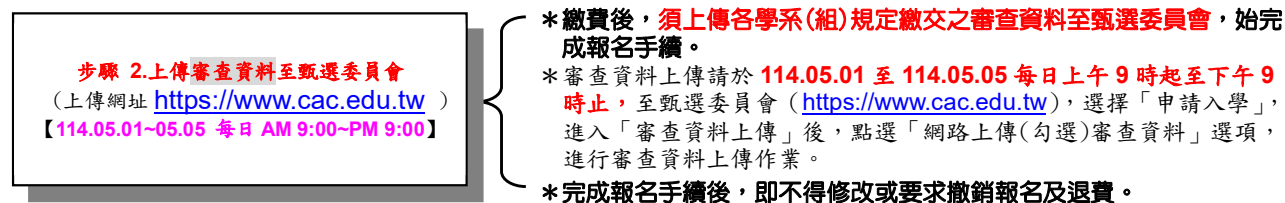

二、繳交甄試費用：請依下頁「指定項目甄試費繳費方式說明」辦理。

三、上傳審查資料：