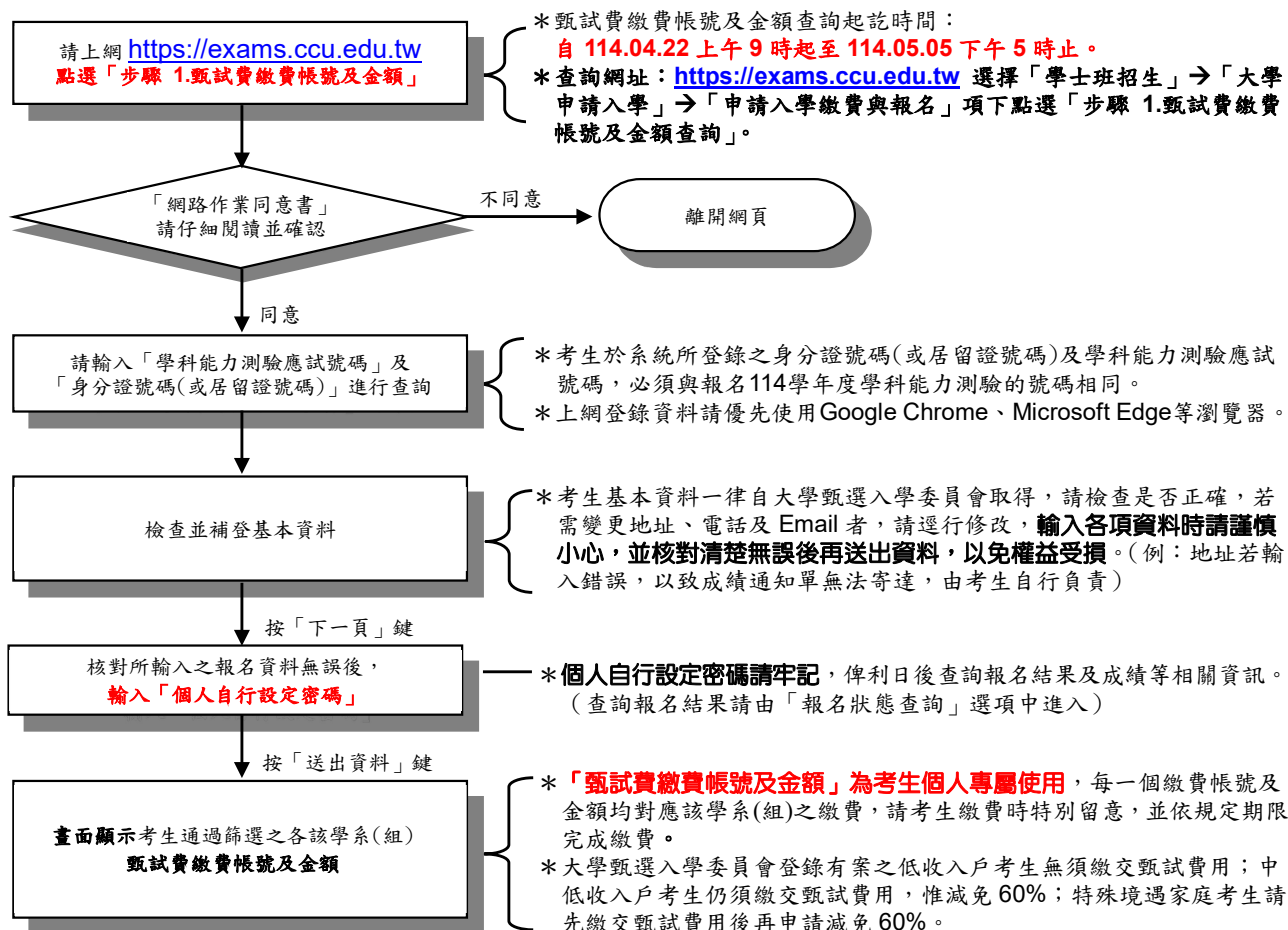

國立中正大學 114 學年度大學「申請入學」 指定項目甄試報名作業流程及注意事項

國立中正大學招生系統是在全球資訊網 (WWW) 上操作的系統。考生僅需要一台可上網電腦 (已安裝 Adobe Reader) 及瀏覽器 (如 Google Chrome、Microsoft Edge 等), 即可進行各項網路登錄及查詢服務。

一、甄試費繳費帳號及金額查詢：

二、繳交甄試費用：請依下頁「指定項目甄試費繳費方式說明」辦理。

三、上傳審查資料：

四、繳交資格審驗應繳資料 (一般考生免繳)：