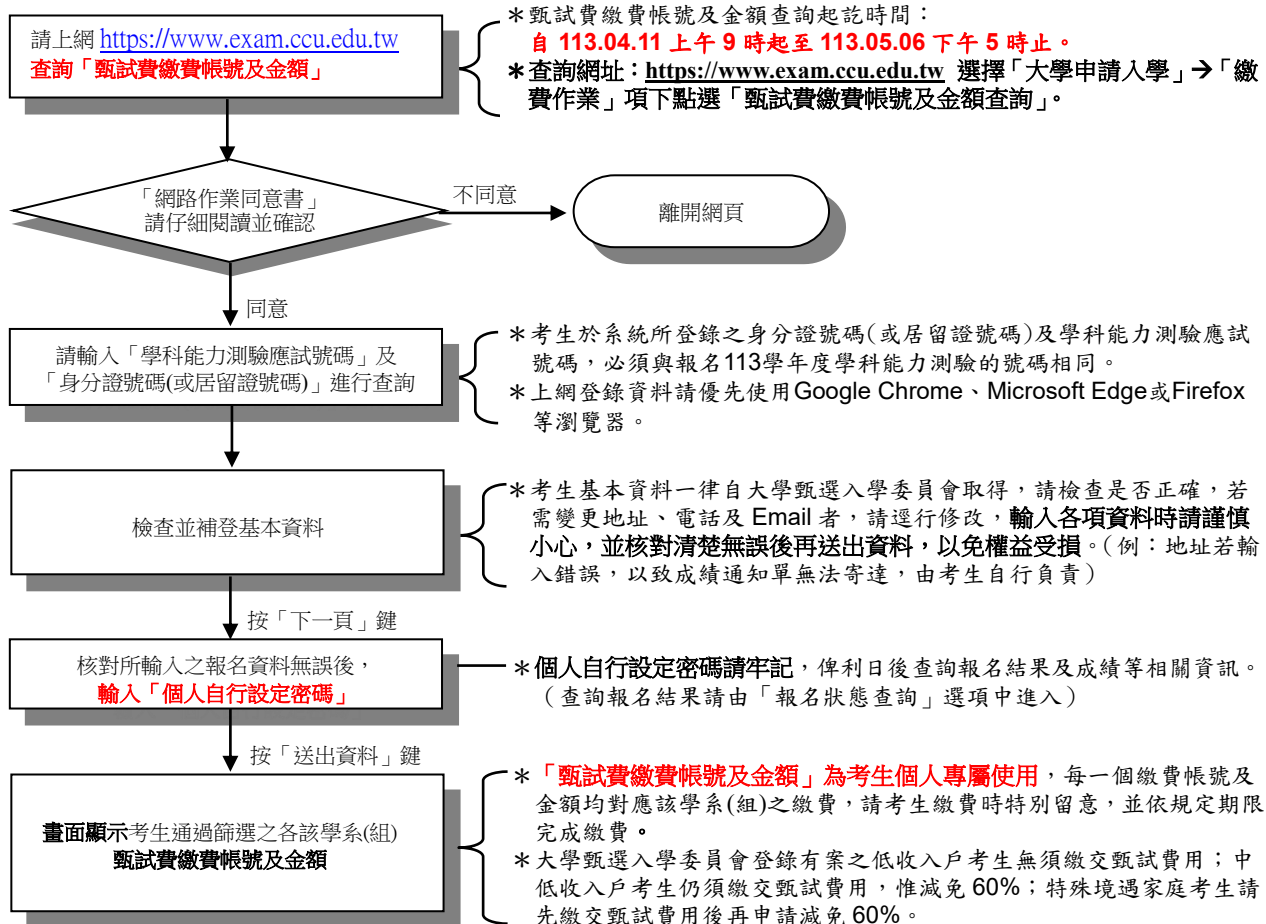

國立中正大學 113 學年度大學「申請入學」 指定項目甄試報名作業流程及注意事項

國立中正大學招生系統是在全球資訊網 (WWW) 上操作的系統。考生僅需要一台可上網電腦(已安裝Adobe Reader)及瀏覽器(如Google Chrome、Microsoft Edge或Firefox等),即可進行各項網路登錄及查詢服務。

一、甄試費繳費帳號及金額查詢：

二、繳交甄試費用：請依下頁「指定項目甄試費繳費方式說明」辦理。

三、上傳審查資料：

四、繳交資格審驗應繳資料(一般考生免繳)：