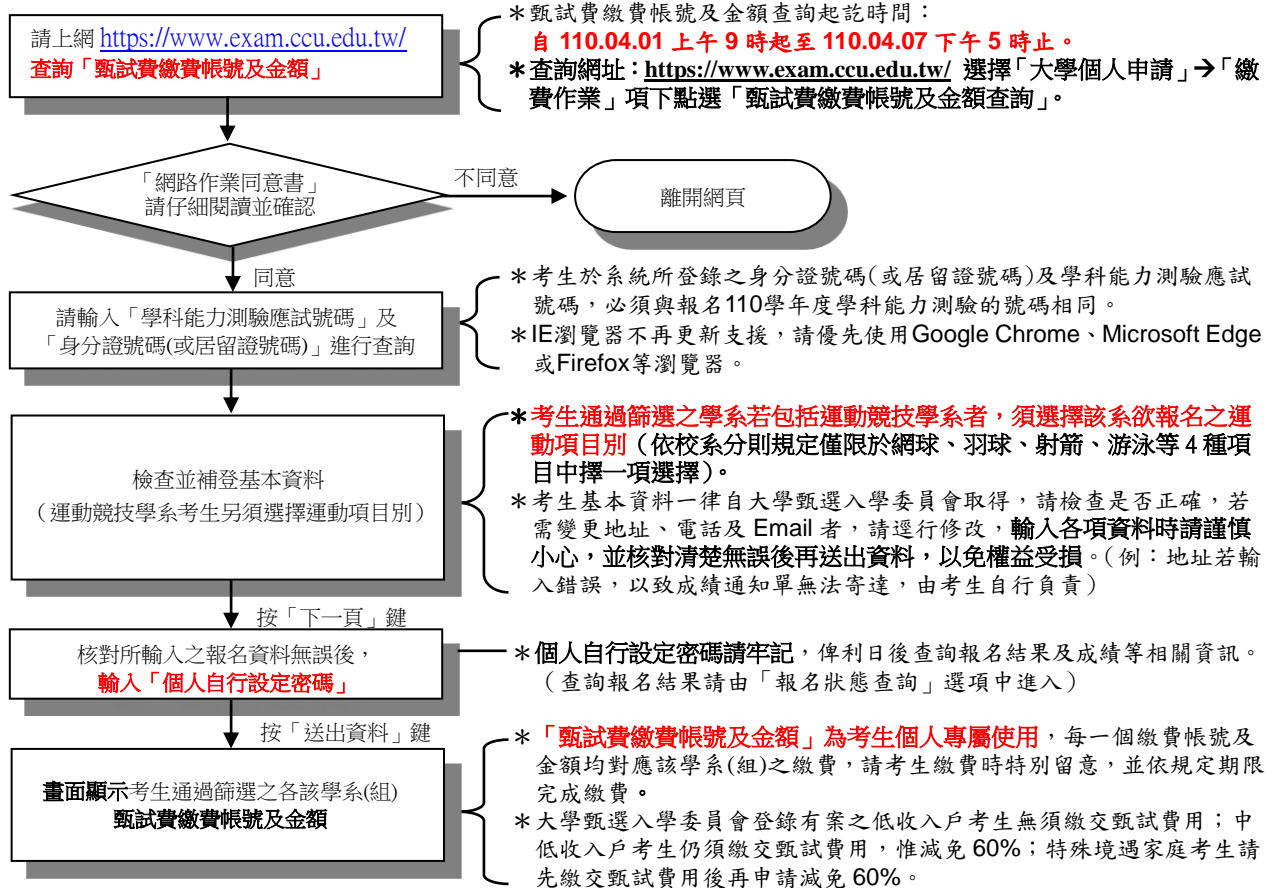

國立中正大學 110 學年度大學「個人申請」入學 指定項目甄試報名作業流程及注意事項

國立中正大學招生系統是在全球資訊網 (WWW) 上操作的系統。考生僅需要一台可上網電腦(已安裝Adobe Reader)及瀏覽器(如Google Chrome、Microsoft Edge或Firefox等),即可進行各項網路登錄及查詢服務。

一、甄試費繳費帳號及金額查詢：

二、繳交甄試費用：請依下頁「指定項目甄試費繳費方式說明」辦理。

三、上傳審查資料：

四、繳交資格審驗應繳資料(一般考生免繳)：