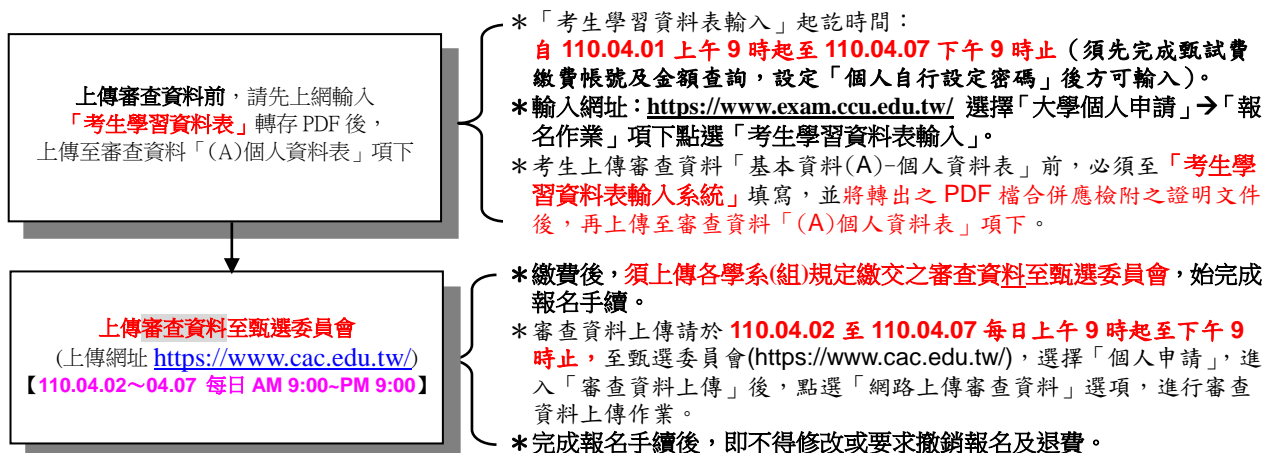

國立中正大學 110 學年度大學「個人申請」入學 指定項目甄試報名作業流程及注意事項

國立中正大學招生系統是在全球資訊網 (WWW) 上操作的系統。考生僅需要一台可上網電腦(已安裝Adobe Reader)及瀏覽器(如Google Chrome、Microsoft Edge或Firefox等),即可進行各項網路登錄及查詢服務。

一、甄試費繳費帳號及金額查詢：

二、繳交甄試費用：請依下頁「指定項目甄試費繳費方式說明」辦理。

三、上傳審查資料：

四、繳交資格審驗應繳資料(一般考生免繳)：